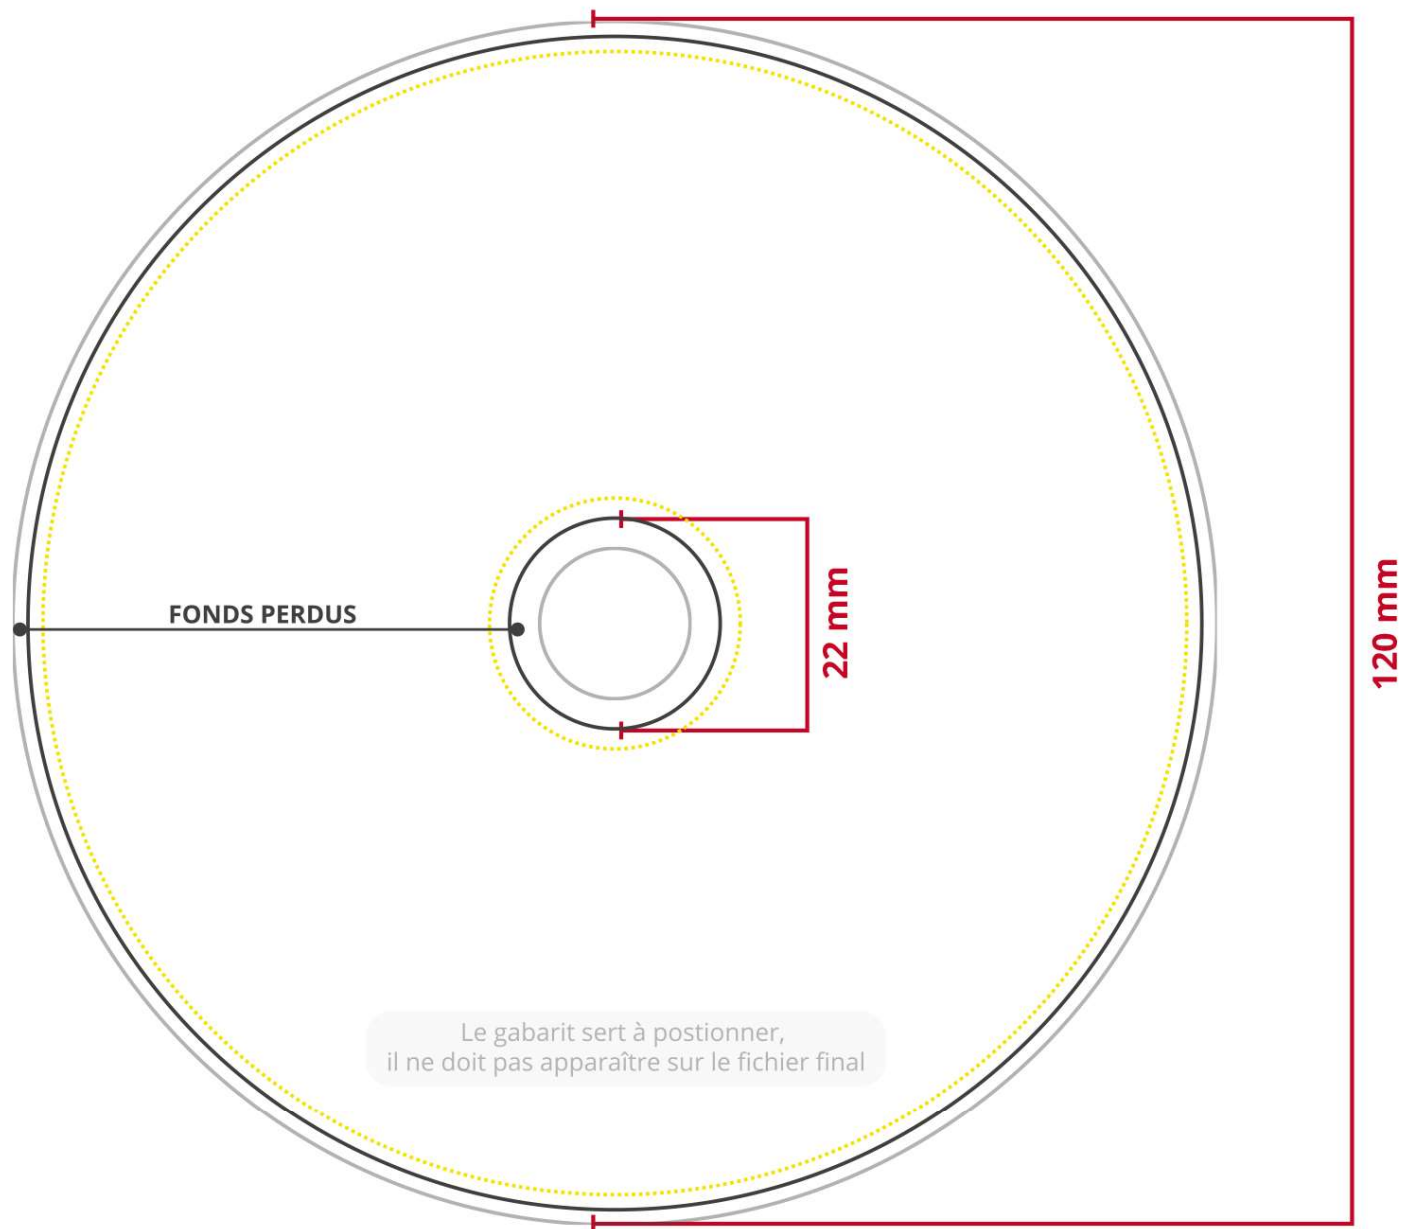

SÉRIGRAPHIE

CD / DVD

Format avec fond perdu	L 120 mm x H 120 mm
Format fini	L 117 mm x H 117mm

- Traits de coupe
- - - Zone limite de texte
- CD

Fonds Perdus 1.5 mm